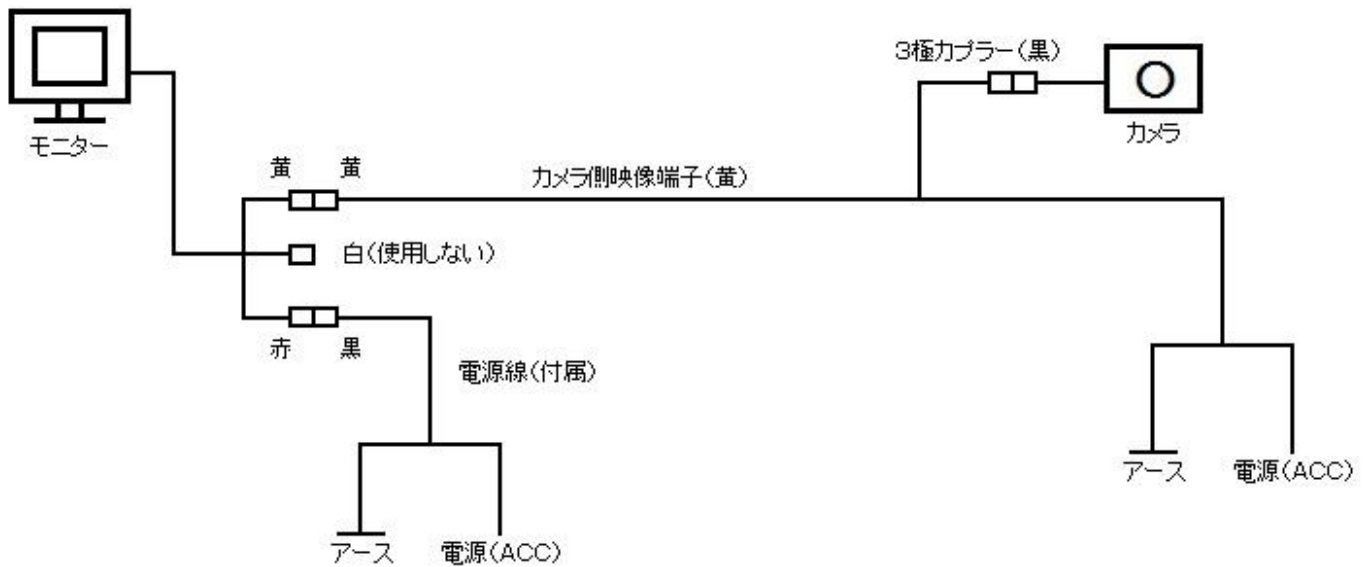

フロントカメラセット

この度は、当社製品をお買い上げいただきまして誠にありがとうございます。

製品の取り付けは、プロショップ等、知識、技術のある所で確実に行ってください。

取り付けに自信のない方、この説明書でわからない方は取り付けをしないで下さい。そういった方のクレームはお受けできません。

取り付け後の事故等に関しまして、当社は一切の責任を負いませんので、ご理解、ご了承いただけますようお願いいたします。

取り付けを開始された時点でこの説明書の内容に同意されたこととさせていただきます。

車検に対応する装着方法

- カメラのステーはビスでバンパーに固定が必要です。両面テープだけだと車検不適合になります。
カメラのステーは元々穴の開いていないものを、当社で穴を開けています。手作業のため穴のあけ方にお見苦しい点がありますがご了承ください。
- カメラの配線は外には出さずにバンパーの内を通してください。
- モニターを左ダッシュパネルに固定する際は、エアバックに大きくかぶらないようにしてください。